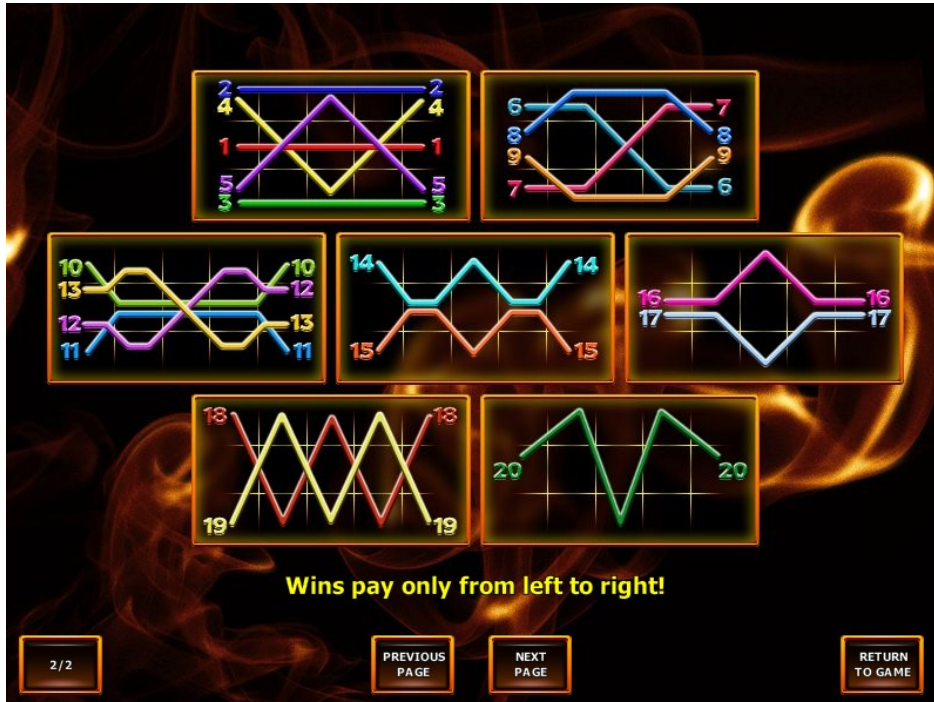

Из-за различий в конфигураций и версий возможны расхождения в назначении кнопок и видом экрана в этом описании и в самой игре.

Игра

После выбора ставки, чтобы начать игру, нажмите на клавишу СТАРТ. После каждого вращения барабанов на экране появляется комбинация из символов, и выигрышные комбинации выделяются отдельно, указывая выигрышную линию. Полученный выигрыш добавляется автоматически в кредит.

После того, как сумма выигрыша добавилась в кредит, можно менять ставку.

На протяжении всей игры можно посмотреть таблицу выигрышей, нажав на клавишу ПОМОЩЬ. Нажав во время игры на экране на любой символ, можно увидеть информацию по данному символу.

Таблица выигрышей

<p>5 • 1000</p> <p>4 • 400</p> <p>3 • 40</p>	 <p>WILD</p>	 <p>20000</p>	
 <p>5 • 400</p> <p>4 • 80</p> <p>3 • 20</p>	 <p>Scatter</p>	 <p>5 • 200</p> <p>4 • 40</p> <p>3 • 20</p>	
 <p>5 • 100</p> <p>4 • 20</p> <p>3 • 10</p>	<p>5 • 10000</p> <p>4 • 400</p> <p>3 • 100</p>	 <p>5 • 100</p> <p>4 • 20</p> <p>3 • 10</p>	
<p>1/2</p>	<p>PREVIOUS PAGE</p>	<p>NEXT PAGE</p>	<p>RETURN TO GAME</p>

Помощь 1

Игра на риск

Перед каждой игрой игрок может активировать ИГРУ НА РИСК. Эта игра дает возможность каждую выигрышную комбинацию увеличить в несколько раз.

Если ИГРА НА РИСК активирована, то появляется новый экран, где игрок может угадать какого цвета будет следующая карта: красного или черного. Сначала ставкой является выигрышная сумма в полном объеме, но затем эту сумму можно разделить пополам. Это значит, что половина выигрышной суммы добавляется в кредит. Если цвет угадан неправильно, игра прекращается.