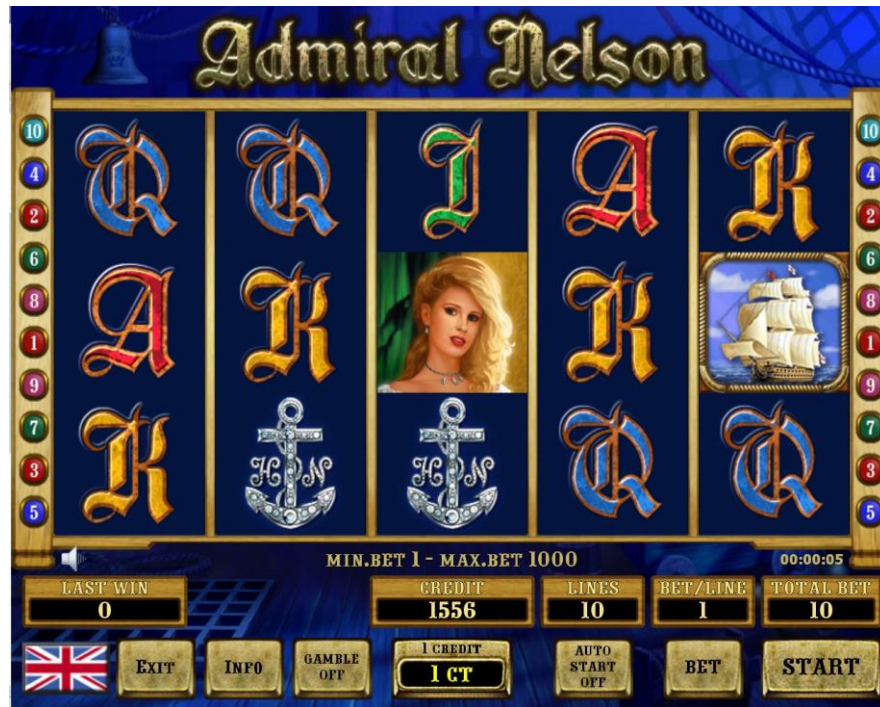

## Admiral Nelson

Барабанов - 5  
Выигрышные комбинации читаются слева направо.

Основной вид

**Таблица выигрышей**

Symbol	5	4	3	2
Blonde Woman	1000	200	50	5
Admiral Nelson	5000	1000	100	10
Red Wild	500	100	25	5
Anchor	500	100	25	5
Star	250	75	15	5
Cannon	1000	200	50	20
J	100	20	5	-

3 SHIP SYMBOLS ON ANY POSITION WIN 10 BONUSPINS.