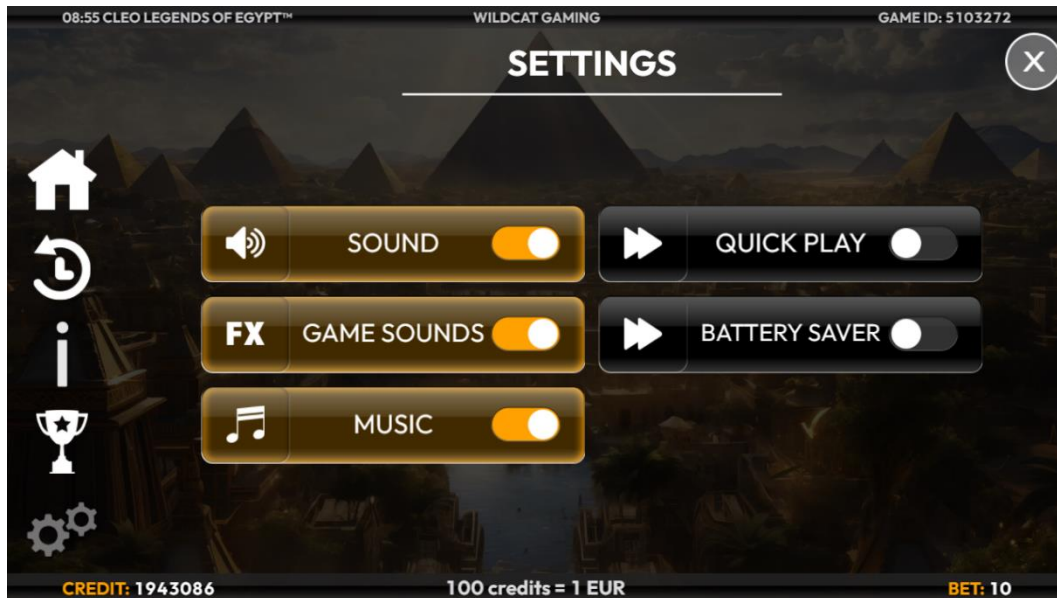

Inforiba

1

1
2

- Näitab mängus viibitud aega
- Näitab vastava keerutuse/mängu ID-d

2

Erinevate mänguversioonide tõttu võib näidikute ja nuppude asetuses olla erinevusi.

Mäng

Kui soovitud panus on valitud, alustatakse mängu nupuga START. Kui rullikud on peatunud, näidatakse saavutatud võidukombinatsioone, muu hulgas ka valgustatud võiduliinidega, ning võidusumma lisatakse krediidile.