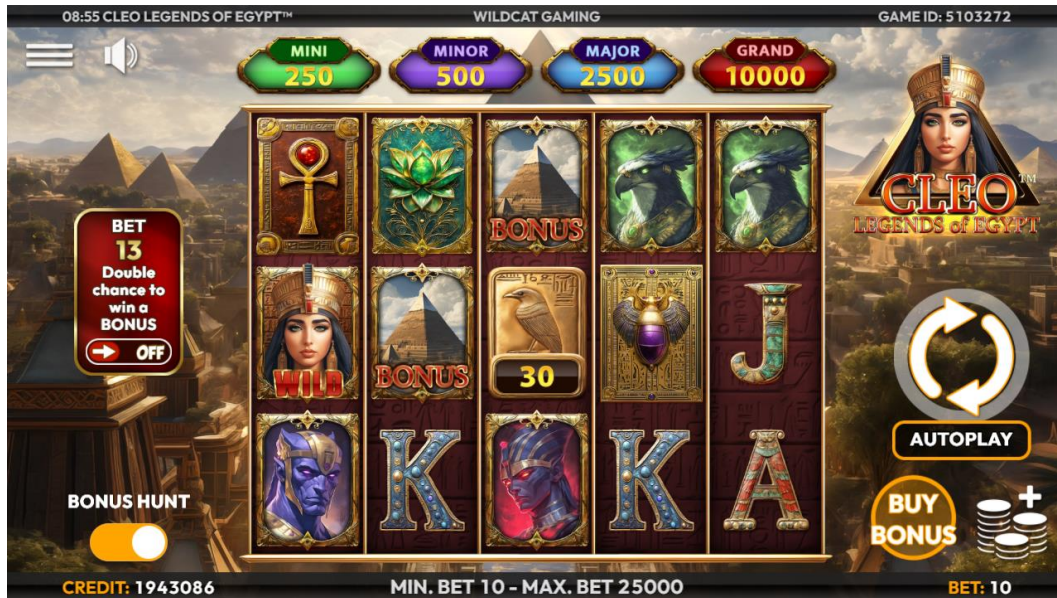

Cleo Legend of Egypt

Kettaid - 5
Võite loetakse vasakult paremale.

Põhivaade

Nupud

	AUTOPLAY	-	Avab automaatse mängu seaded
	START	-	Mängu alustamine
	BET	-	Panuse valimine
	SETTINGS	-	Avab seadistuste menüü