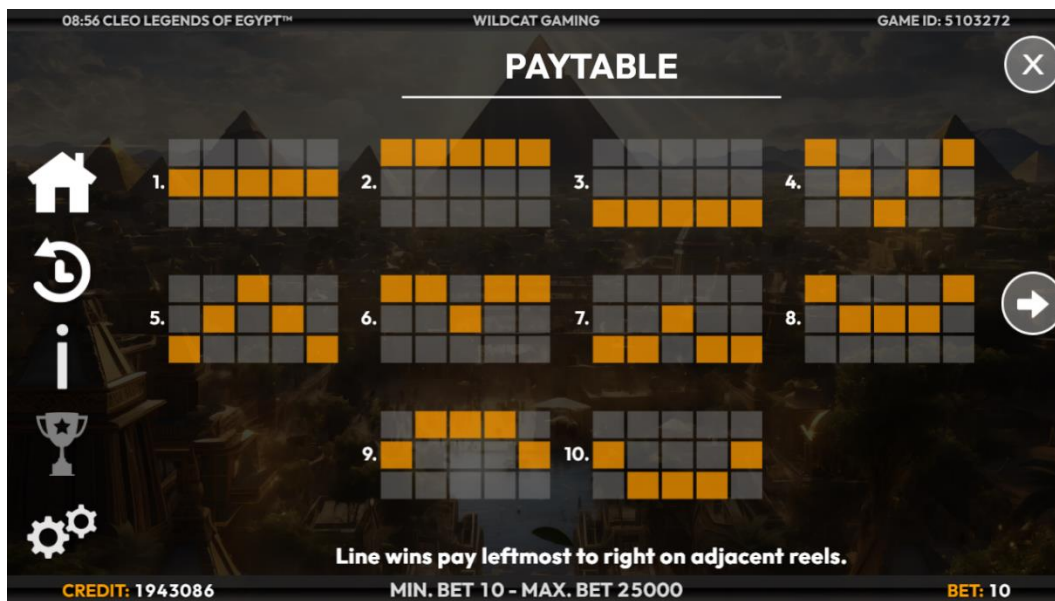

Mäng

Kui soovitud panus on valitud, alustatakse mängu nupuga START. Kui rullikud on peatunud, näidatakse saavutatud võidukombinatsioone, muu hulgas ka valgustatud võiduliinidega, ning võidusumma lisatakse krediidile.

Pärast seda, kui võidusummad on krediidile kantud, on võimalik teha uus panus.

Võidutabelit või ekraanil kuvatavat abiinfot saab igal ajal vaadata, vajutades nuppu HELP (või sel juhul võidutabel).

Abimenüü

Abimenüü avaneb vajutades *ABI* nuppu, millel on oma nupuvalik:

- **EELMINE LEHEKÜLG** - liigu eelmisele lehele
- **JÄRGMINE LEHEKÜLG** - liigu järgmisele lehele
- **TAGASI MÄNGU** - mängu jätkama