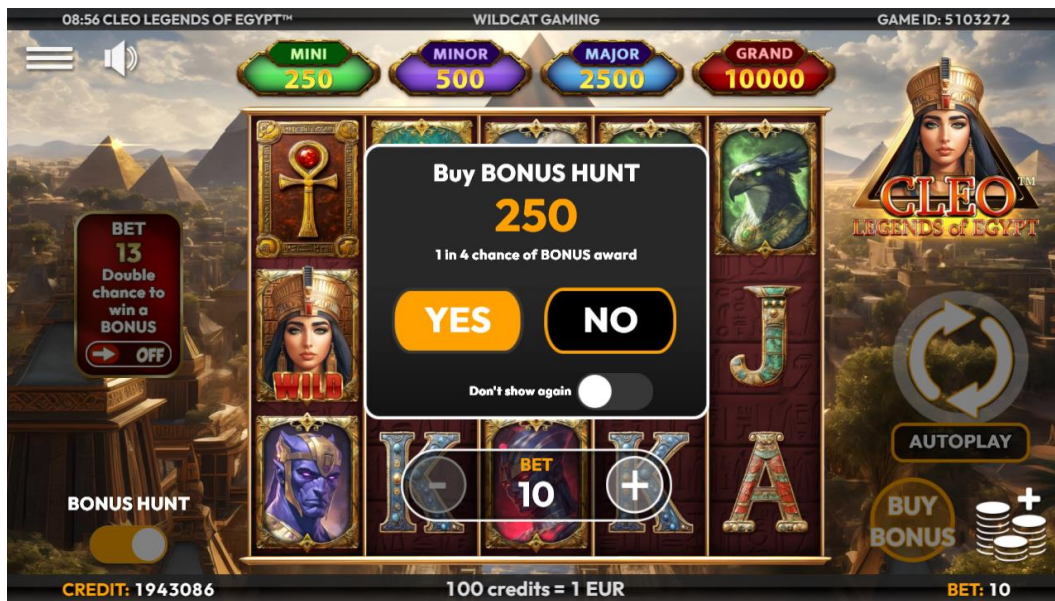

Bonus Hunt funktsioon

Kui maandub 2 Boonussümbolit, saad võimaluse osta **Boonusjahi funktsiooni**.

Boonusjahi ostmisel hinnaga 25x kogupanus saad 1:4 võimaluse võita juurde täiendavaid Boonussümboleid.

Boonusjahi funktsiooni käivitumisel jäävad juba võidetud Boonussümbolid oma kohale lukustatuks, samal ajal kui kõik rullikud hakkavad keerlema.

Kui täiendavaid Boonussümboleid ei lisandu, on sul võimalus Boonusjahi funktsioon uuesti osta.