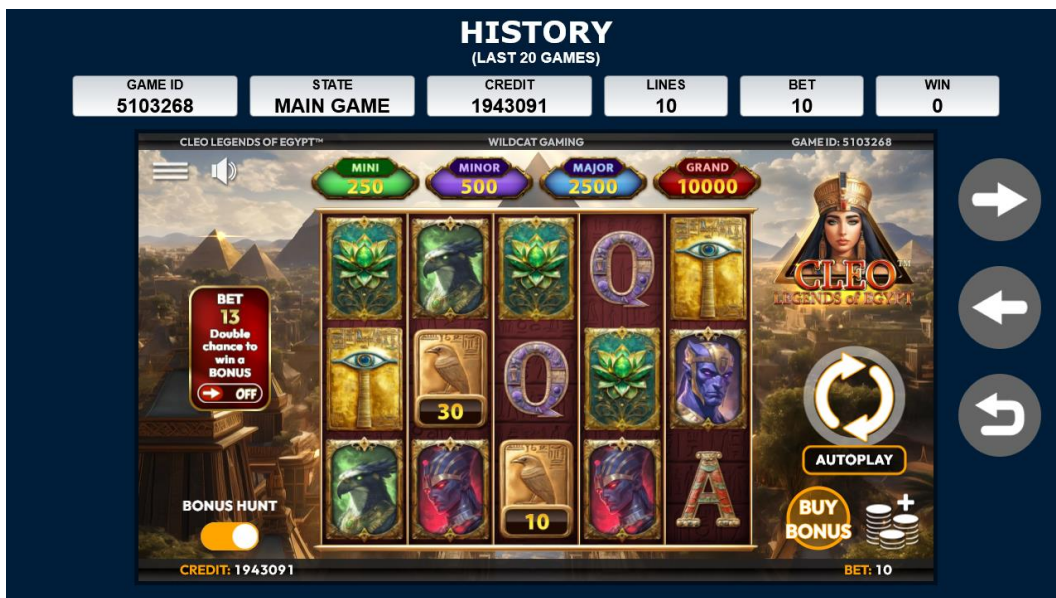

AJALUGU

Viimase 25 keerutuse ajalugu

Ajalugu