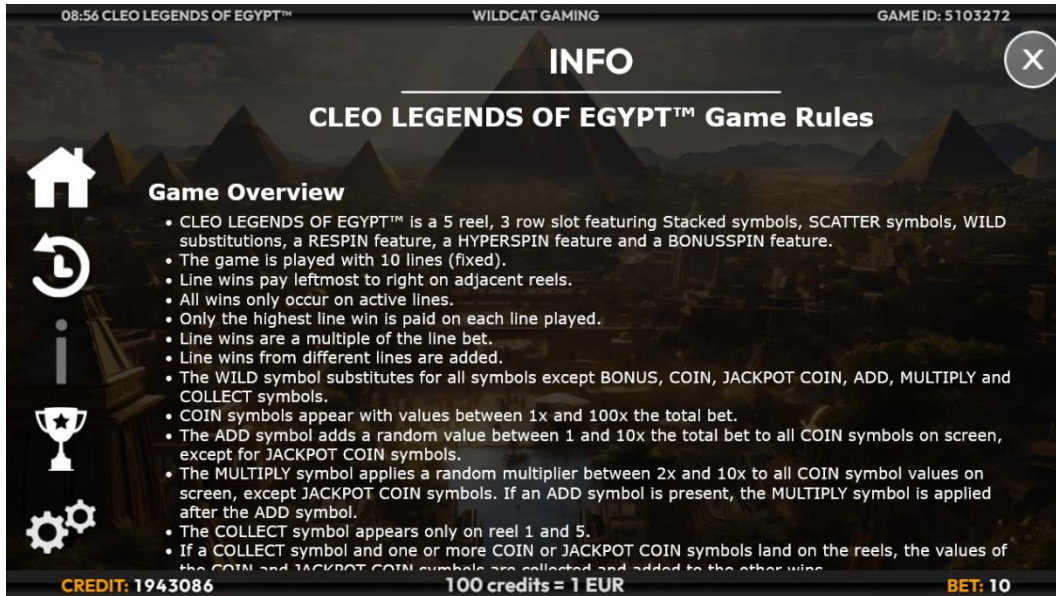

MÄNUREEGLID

Mängureeglid