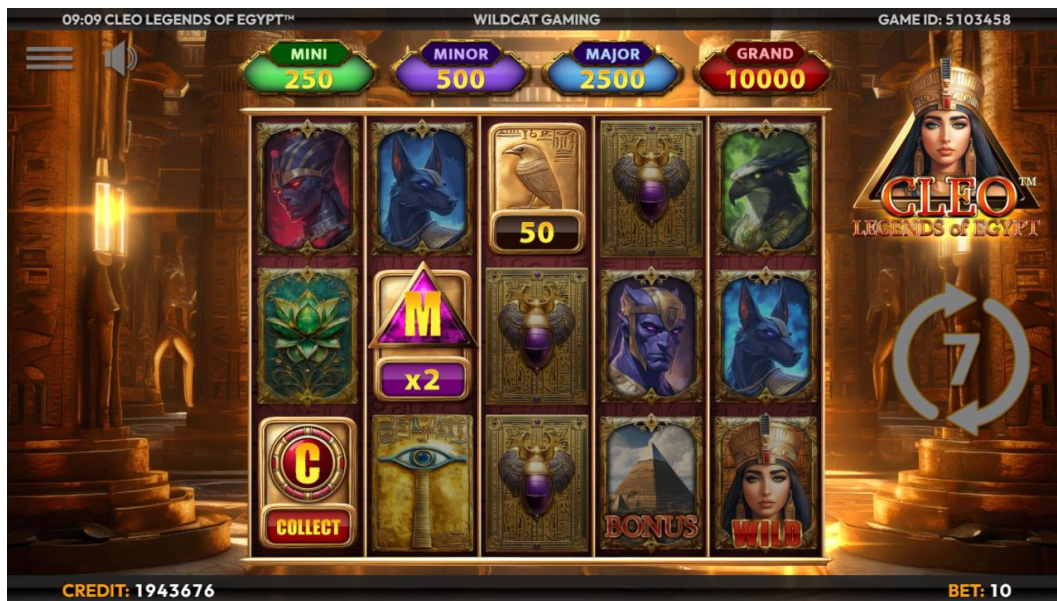

Boonusspinnide funktsioon

3 või enam Boonussümbolit ükskõik millisel positsioonil annavad Boonuse.

Boonuse alguses saad valida Boonuskeerutuste või Hüperkeerutuste vahel.

3, 4 või 5 Boonussümbolit annavad vastavalt 8, 12 või 16 Boonuskeerutust – või 4, 6 või 8 Hüperkeerutust.

Boonuskeerutuste ajal eemaldatakse kõik madala väärtusega sümbolid. Madala väärtusega sümbolid on A, K, Q ja J.

Hüperkeerutuste ajal on igal keerutusel garanteeritud 1 või 2 Kogumissümbolit ning vähemalt 2 Mündisümbolit.