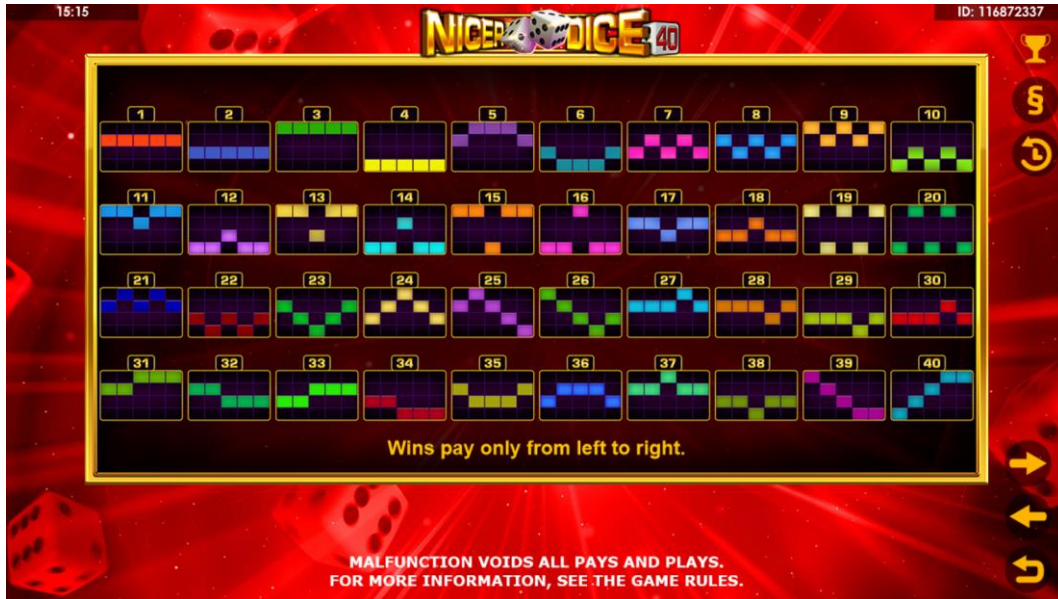

Erinevate mänguversioonide tõttu võib näidikute ja nuppude asetuses olla erinevusi.

Mäng

Pärast soovitud panuste tegemist alustatakse mängu vajutusega klahvile START. Kui rullikud on pöörlemise lõpetanud, kuvatakse võiduliinide vahel muuhulgas ka võidukombinatsioonid ja võit lisatakse krediidile.

Kui võit on krediidile lisatud, võib teha uue panuse. Võidude tabelit on võimalik vaadata kogu mängu vältel, vajutades ABI nuppu (või konkreetsel juhul võidu plaani).

Klikkes rullikutel olevatele sümbolitele, võib mängija saada infot võimalike võitude kohta, mida ta võib piisava arvu vastavate sümbolite eest saada.

Abimenüü

Abimenüü avaneb vajutades ABI nuppu, millel on oma nupuvalik:

- EELMINE LEHEKÜLG - liigu eelmisele lehele
- JÄRGMINE LEHEKÜLG - liigu järgmisele lehele
- TAGASI MÄNGU - mängu jätkama

Abimenüü 1

Abimenu 2

Abimenu 3

Mängureeglid

Selles osas on nähtavad mängureeglid.

15:15
ID: 116872337

Nicer Dice 40 Game Rules

Game Overview

- Nicer Dice 40 is a 5 reel, 4 row fruit slot featuring Stacked symbols, Wild substitutions and an additional Multiplying Wild symbol on the 3rd reel.
- The game is played with 40 lines (fixed).
- All wins only occur on active lines.
- Only the highest line win is paid on each line played.
- Line wins are a multiple of the line bet.
- Line wins from different lines are added.
- The Wild symbol substitutes every other symbol.
- The Multiplier symbol substitutes every other symbol. The Multiplier symbol multiplies all winnings randomly from x2 up to x12. The Multiplier symbol corresponds to the randomly rolled total.
- The Multiplier symbol only appears on reel 3.
- All values in the payable are based on the current bet level. These values will be changed automatically if the bet level will be changed.
- Payouts according to the payable are made only if the specified number of symbols is of a kind.