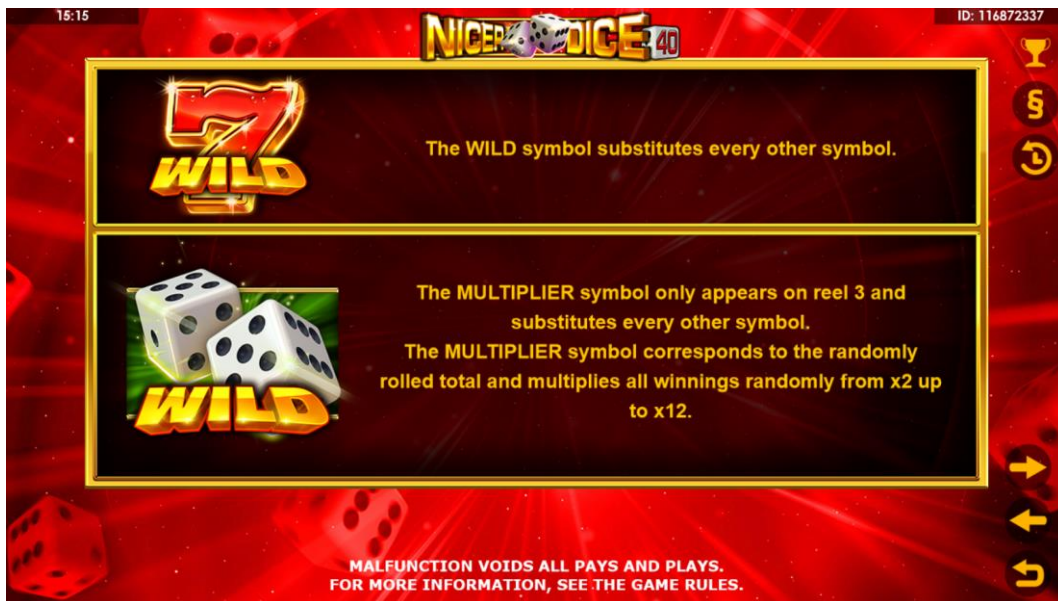

Kui võit on krediidile lisatud, võib teha uue panuse. Võidude tabelit on võimalik vaadata kogu mängu vältel, vajutades ABI nuppu (või konkreetsel juhul võidu plaani).

Klikkes rullikutel olevatele sümbolitele, võib mängija saada infot võimalike võitude kohta, mida ta võib piisava arvu vastavate sümbolite eest saada.

Abimenüü

Abimenüü avaneb vajutades ABI nuppu, millel on oma nupuvalik:

- EELMINE LEHEKÜLG - liigu eelmisele lehele
- JÄRGMINE LEHEKÜLG - liigu järgmisele lehele
- TAGASI MÄNGU - mängu jätkama

Abimenüü 1

Abimenu 2

Abimenu 3

Mängureeglid

Selles osas on nähtavad mängureeglid.

15:15
ID: 116872337

Nicer Dice 40 Game Rules

Game Overview

- Nicer Dice 40 is a 5 reel, 4 row fruit slot featuring Stacked symbols, Wild substitutions and an additional Multiplying Wild symbol on the 3rd reel.
- The game is played with 40 lines (fixed).
- All wins only occur on active lines.
- Only the highest line win is paid on each line played.
- Line wins are a multiple of the line bet.
- Line wins from different lines are added.
- The Wild symbol substitutes every other symbol.
- The Multiplier symbol substitutes every other symbol. The Multiplier symbol multiplies all winnings randomly from x2 up to x12. The Multiplier symbol corresponds to the randomly rolled total.
- The Multiplier symbol only appears on reel 3.
- All values in the payable are based on the current bet level. These values will be changed automatically if the bet level will be changed.
- Payouts according to the payable are made only if the specified number of symbols is of a kind.