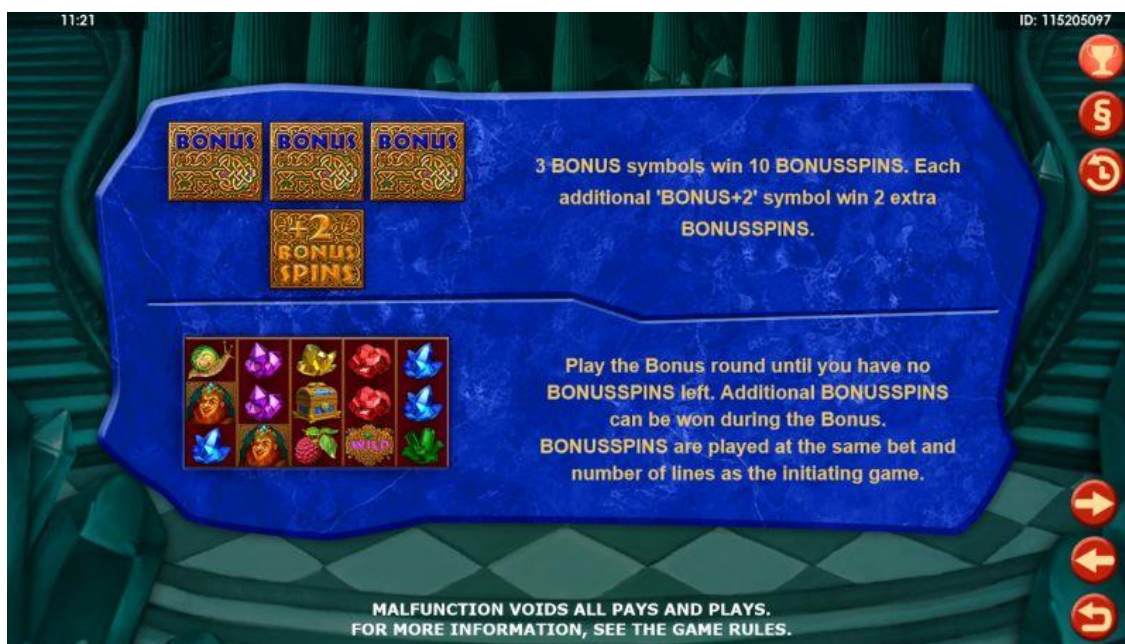

Abimenüü 4

Mängureeglid