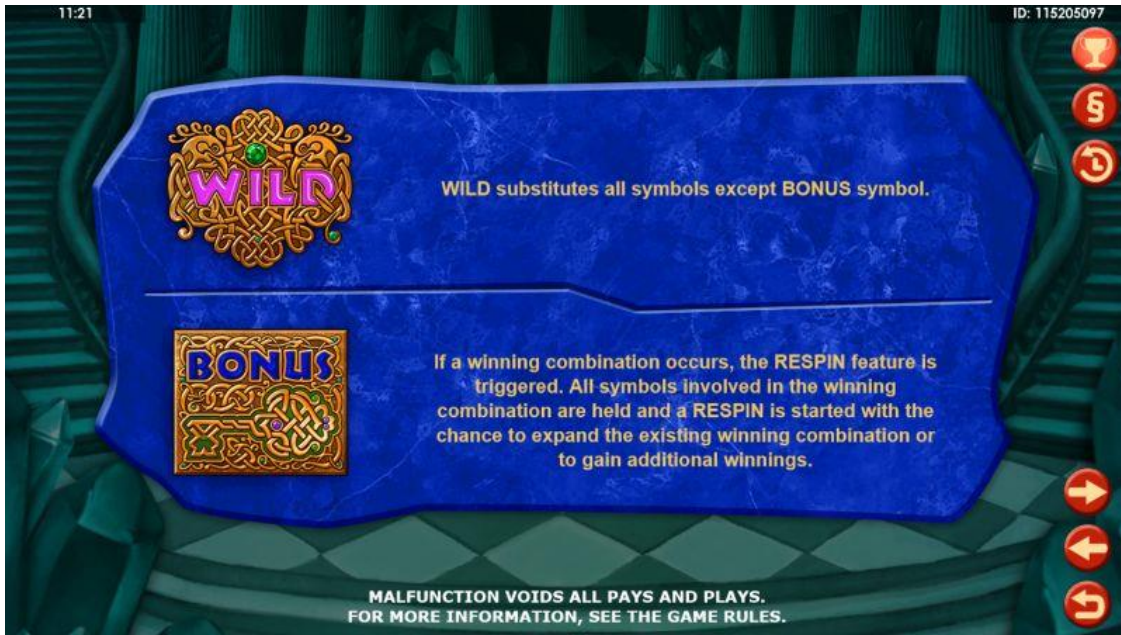

Abimenüü 3

Mängureeglid